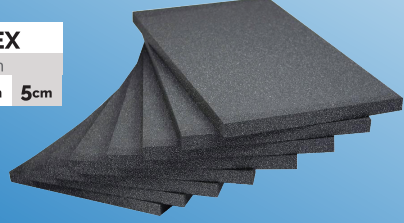

XPS LEVHA

İZOCAM

60x120 cm

2 cm 3 cm
4 cm 5 cm

ODE

60x120 cm

2 cm 3 cm
4 cm 5 cm

İç / dış cephe mantolamada,
çatı ısı yalıtımında XPS Levha

İZOCAM

50x100 cm

2cm 3cm 4cm 5cm

HEKİMPOR

50x100 cm

2cm 3cm 4cm 5cm

THERMEX

50x100 cm

2cm 3cm 4cm 5cm

EPS KARBONLU LEVHA

Hava koşullarına, suya ve
darbeye dayanıklıdır.

TAŞ YÜNÜ

İZOCAM

60x120 cm

3 cm 4 cm 5 cm

RAVABER

1 top 9,60 m2 yer kaplar.
1,20 mt eninde 8 mt boyundadır.

CAM YÜNÜ ÇATI ŞİLTESİ

FOLYOLU

ÇIPLAK

ODE

Yerden ısıtma levhaları sağlıklı,
konforlu ve ekonomik bir ısıtma
ortamı sağlamaktadır.

YERDEN ISITMA LEVHASI