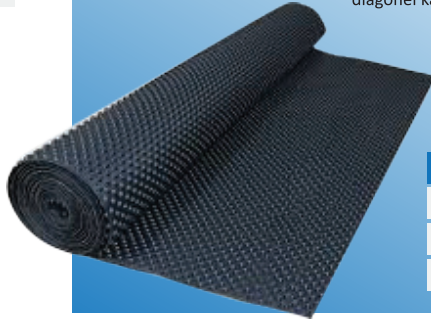

KIRMIZI

YEŞİL

GRİ

LİKİT MEMBRAN

Tamamen esnek tir, kılcal ince boşluklara kadar
girerek tam yalıtım sağlar.

ALTUĞ

AĞIRLIK

17 Kg

Teknomer 200 Ex Su Yalıtım Malzemesi

TAM ELASTİK

DRENAJ LEVHASI

Yüksek yoğunluklu polietilenden mamül,
uygulanmış su yalıtımını, dolgu sırasında
luşabilecek hasarlardan koruyan,
diagonal kabarcıklı koruma levhasıdır.