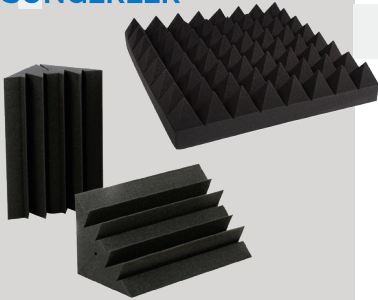

NEM BARIYERİ

90 GRAM

NEM BARIYERİ

135 GRAM

Zeminleri ve duvarları su ve nem geçişinden koruyan ıslak hacim membrandır.

ISLAK HACİM ÖRTÜLERİ

PP/PE/PP

200 gr 240 gr

BACA BANDI

SIVA
FİLESİ

160 gr

DİLATASYON BANDI

PVC MEMBRAN

AKUSTİK SÜNGERLER

SES YALITIM BARIYERİ

ÇKS SOUND BARRIER P75E

SES YALITIM KEÇESİ

İÇ CEPHE BOYA GRUBU

ULTRA SİLİNEBİLİR İPEK MAT

TAM SİLİNEBİLİR İPEK MAT

TAVAN

MAT SİLİKONLU

PLASTİK

TAM SİLİNEBİLİR YARI MAT